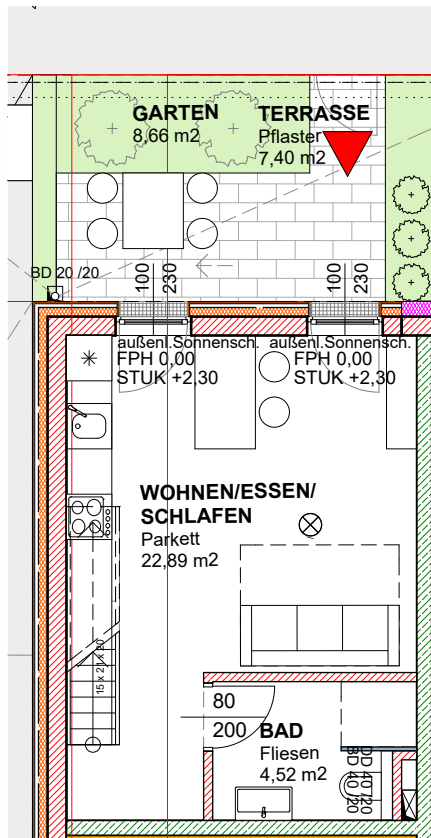

## Haus 6 Top1

01 WNFL	53,40 m <sup>2</sup>
Garten	8,66 m <sup>2</sup>
Kellerabteil	3,06 m <sup>2</sup>
Terrasse	7,40 m <sup>2</sup>
NF	69,46m <sup>2</sup>

NATURMASS NEHMEN!  
ÄNDERUNGEN VORBEHALTEN!

ERDGESCHOSS, M 1:100

OBERGESCHOSS, M 1:100