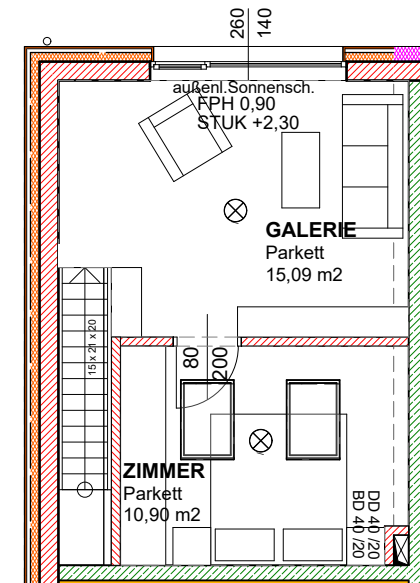

## Haus 6 Top1

01 WNFL	53,40 m <sup>2</sup>
Garten	8,66 m <sup>2</sup>
Kellerabteil	3,06 m <sup>2</sup>
Terrasse	7,40 m <sup>2</sup>
NF	69,46m <sup>2</sup>

NATURMASS NEHMEN!  
ÄNDERUNGEN VORBEHALTEN!

ERDGESCHOSS, M 1:100