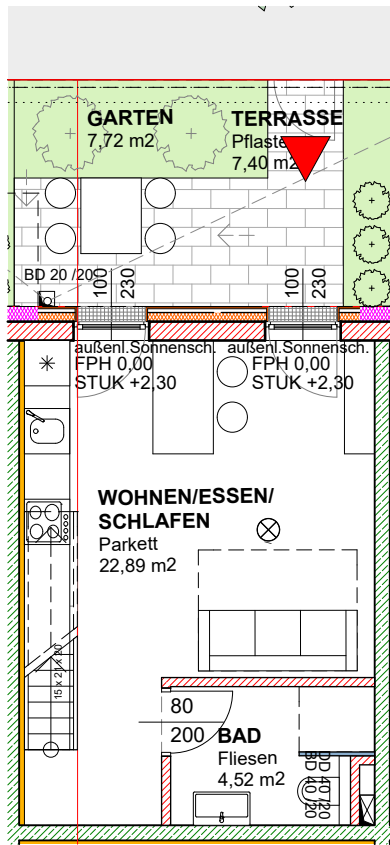

## Haus 6 Top3

01 WNFL	53,40 m <sup>2</sup>
Garten	7,72 m <sup>2</sup>
Kellerabteil	3,06 m <sup>2</sup>
Terrasse	7,40 m <sup>2</sup>
NF	68,52m <sup>2</sup>

NATURMASS NEHMEN!  
ÄNDERUNGEN VORBEHALTEN!

ERDGESCHOSS, M 1:100