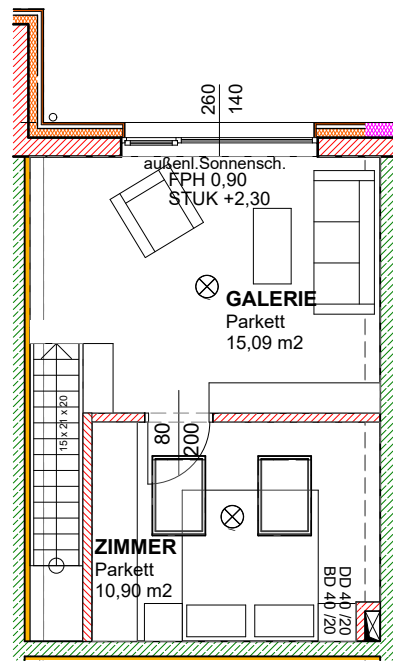

## Haus 6 Top3

01 WNFL	53,40 m <sup>2</sup>
Garten	7,72 m <sup>2</sup>
Kellerabteil	3,06 m <sup>2</sup>
Terrasse	7,40 m <sup>2</sup>
NF	68,52m <sup>2</sup>

NATURMASS NEHMEN!  
ÄNDERUNGEN VORBEHALTEN!

ERDGESCHOSS, M 1:100