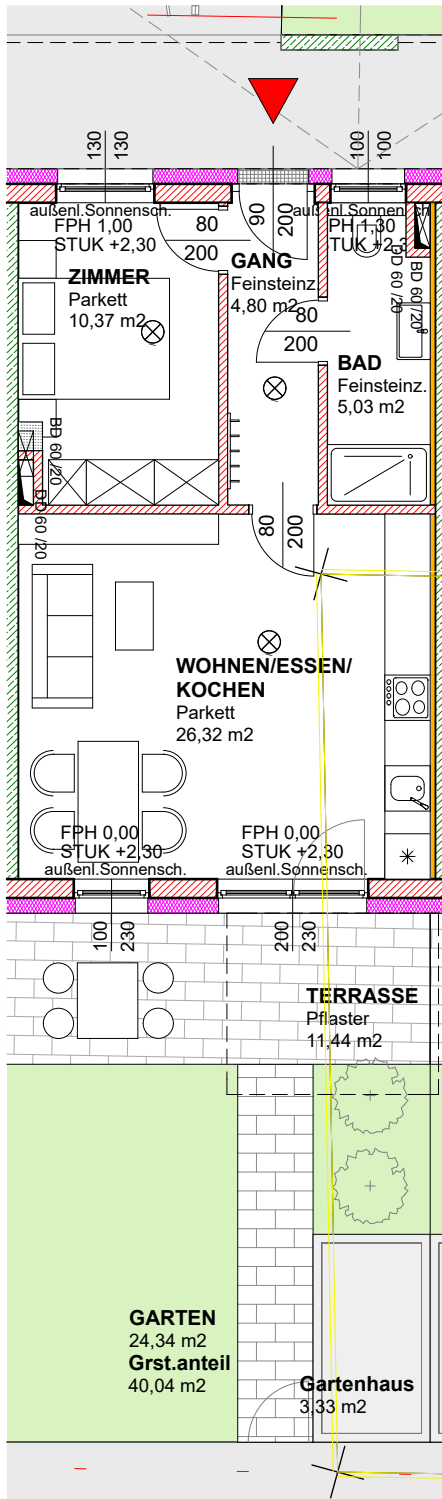

SPA - Residenz

Quellengasse Nr.7

Haus 4 Top 3

01 WNFL	46,53 m ²
02 Grundstücksanteil	40,04 m ²
Garten	24,34 m ²
Gartenhaus	3,33 m ²
Terrasse	11,44 m ²
NF	86,57m²

NATURMASS NEHMEN!
 ÄNDERUNGEN VORBEHALTEN!

ERDGESCHOSS, M 1:100