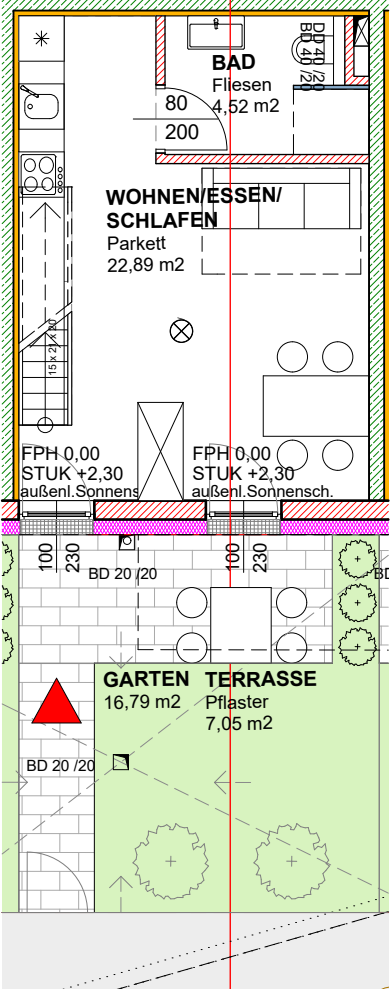

SPA - Residenz Quellengasse Nr.3

Haus 6 Top9	
01 WNFL	55,71 m ²
Garten	16,79 m ²
Kellerabteil	3,06 m ²
Terrasse	7,05 m ²
NF	79,55m ²

NATURMASS NEHMEN!
ÄNDERUNGEN VORBEHALTEN!

ERDGESCHOSS, M 1:100

OBERGESCHOSS, M 1:100