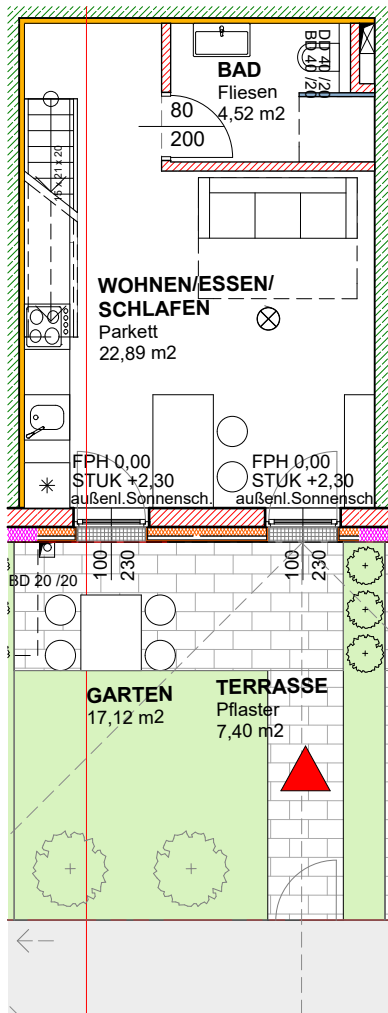

SPA - Residenz

Quellengasse Nr.5

Haus 5 Top 9

01 WNFL	53,40 m ²
Garten	17,12 m ²
Kellerabteil	3,06 m ²
Terrasse	7,40 m ²
NF	77,92m ²

NATURMASS NEHMEN!
ÄNDERUNGEN VORBEHALTEN!

ERDGESCHOSS, M 1:100

OBERGESCHOSS, M 1:100