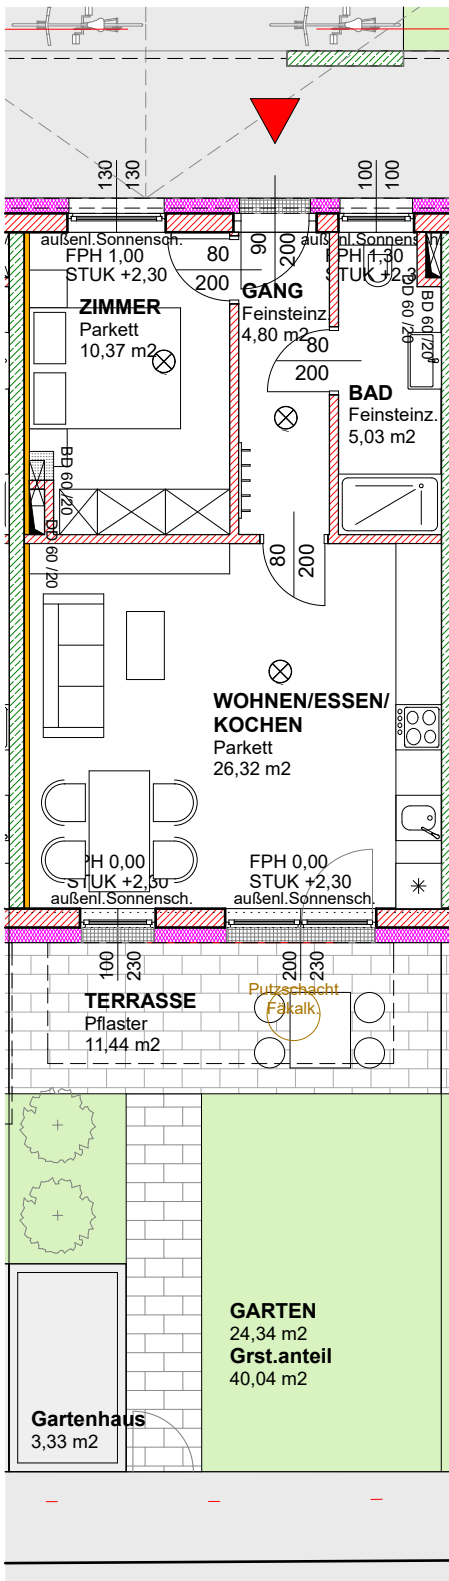

SPA - Residenz

Quellengasse Nr.9

Haus 3 Top 4

01 WNFL	46,53 m ²
02 Grundstücksanteil	40,04 m ²
Garten	24,34 m ²
Gartenhaus	3,33 m ²
Terrasse	11,44 m ²
NF	86,57m²

NATURMASS NEHMEN!
ÄNDERUNGEN VORBEHALTEN!

ERDGESCHOSS, M 1:100