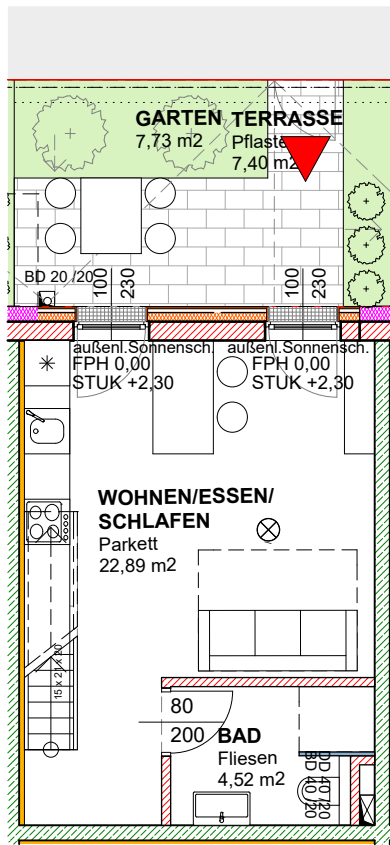

SPA - Residenz Quellengasse Nr.3

Haus 6 Top5

01 WNFL	53,40 m ²
Garten	7,73 m ²
Kellerabteil	3,06 m ²
Terrasse	7,40 m ²
NF	68,53m ²

NATURMASS NEHMEN!
ÄNDERUNGEN VORBEHALTEN!

ERDGESCHOSS, M 1:100

OBERGESCHOSS, M 1:100