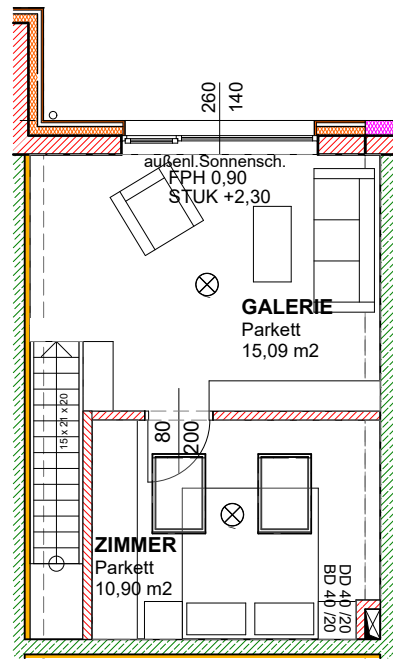

SPA - Residenz Quellengasse Nr.3

Haus 6 Top5

01 WNFL	53,40 m ²
Garten	7,73 m ²
Kellerabteil	3,06 m ²
Terrasse	7,40 m ²
NF	68,53m ²

NATURMASS NEHMEN!
ÄNDERUNGEN VORBEHALTEN!

ERDGESCHOSS, M 1:100

OBERGESCHOSS, M 1:100