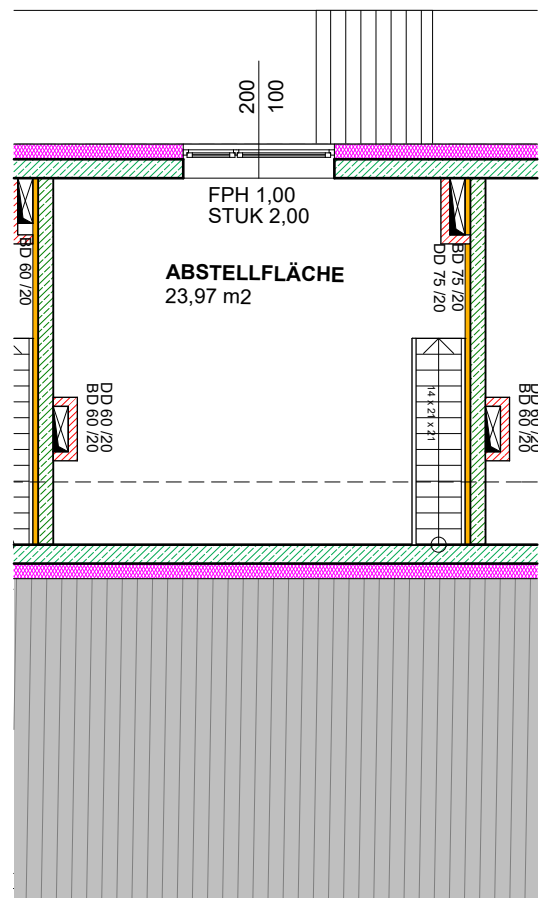

## Haus 4 Top 7

01 WNFL	69,00 m <sup>2</sup>
02 Balkon	6,57 m <sup>2</sup>
Kellerabteil	3,08 m <sup>2</sup>
NF	75,57m <sup>2</sup>

NATURMASS NEHMEN!  
ÄNDERUNGEN VORBEHALTEN!

ERDGESCHOSS, M 1:100