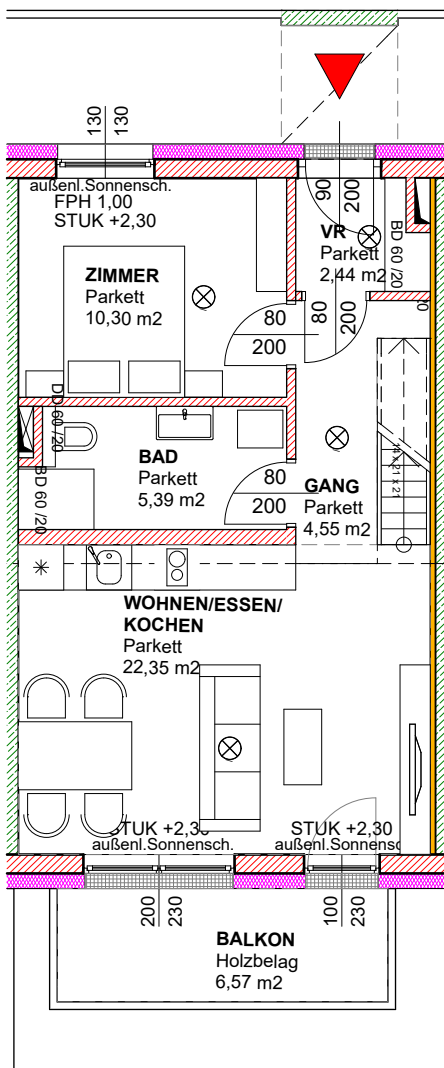

## Haus 4 Top 7

01 WNFL	69,00 m <sup>2</sup>
02 Balkon	6,57 m <sup>2</sup>
Kellerabteil	3,08 m <sup>2</sup>
NF	75,57m <sup>2</sup>

NATURMASS NEHMEN!  
ÄNDERUNGEN VORBEHALTEN!

ERDGESCHOSS, M 1:100