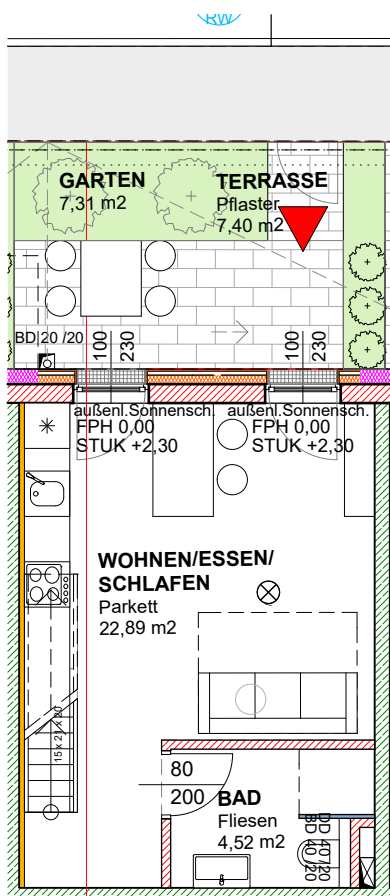

SPA - Residenz

Quellengasse Nr.5

Haus 5 Top2

01 WNFL	53,40 m ²
Garten	7,31 m ²
Kellerabteil	3,08 m ²
Terrasse	7,40 m ²
NF	68,11m ²

NATURMASS NEHMEN!
ÄNDERUNGEN VORBEHALTEN!

ERDGESCHOSS, M 1:100

OBERGESCHOSS, M 1:100