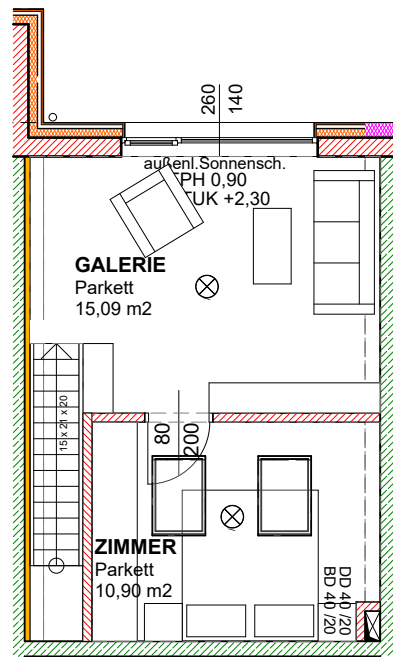

SPA - Residenz

Quellengasse Nr.5

Haus 5 Top2

01 WNFL	53,40 m ²
Garten	7,31 m ²
Kellerabteil	3,08 m ²
Terrasse	7,40 m ²
NF	68,11m ²

NATURMASS NEHMEN!
ÄNDERUNGEN VORBEHALTEN!

ERDGESCHOSS, M 1:100

OBERGESCHOSS, M 1:100