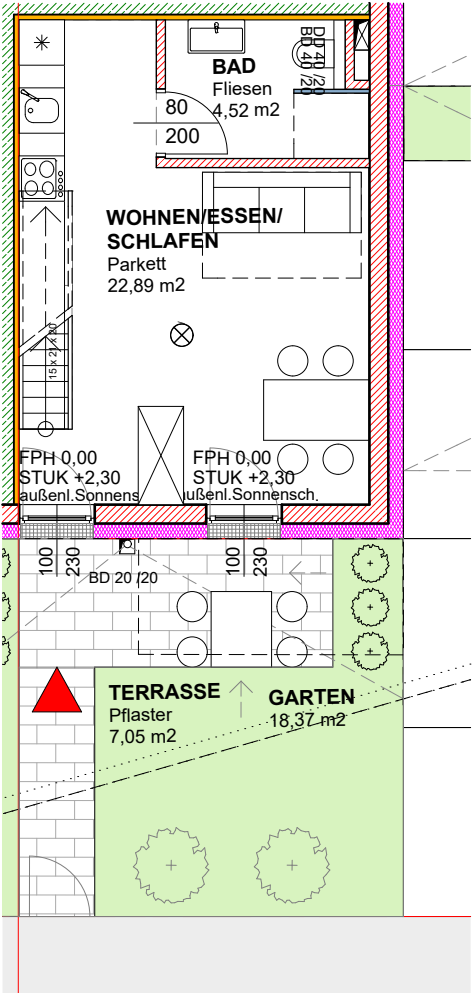

SPA - Residenz Quellengasse Nr.3

Haus 6 Top7	
01 WNFL	55,71 m ²
Garten	18,37 m ²
Kellerabteil	3,06 m ²
Terrasse	7,05 m ²
NF	81,13m ²

NATURMASS NEHMEN!
ÄNDERUNGEN VORBEHALTEN!

ERDGESCHOSS, M 1:100

OBERGESCHOSS, M 1:100