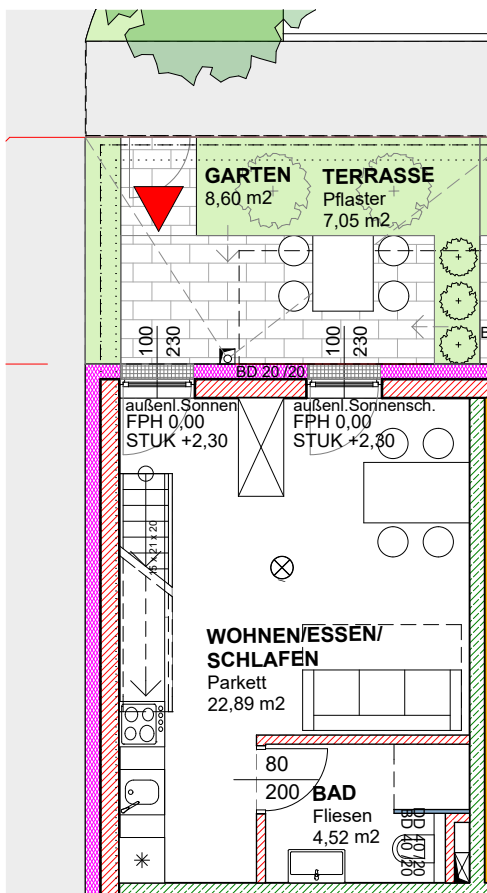

## Haus 5 Top1

01 WNFL	55,71 m <sup>2</sup>
Garten	8,60 m <sup>2</sup>
Kellerabteil	3,16 m <sup>2</sup>
Terrasse	7,05 m <sup>2</sup>
NF	86,57m <sup>2</sup>

NATURMASS NEHMEN!  
ÄNDERUNGEN VORBEHALTEN!

ERDGESCHOSS, M 1:100