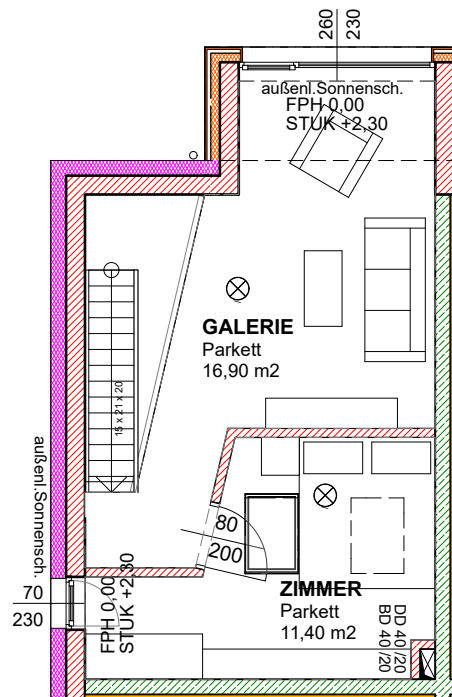

## Haus 5 Top1

01 WNFL	55,71 m <sup>2</sup>
Garten	8,60 m <sup>2</sup>
Kellerabteil	3,16 m <sup>2</sup>
Terrasse	7,05 m <sup>2</sup>
NF	86,57m <sup>2</sup>

NATURMASS NEHMEN!  
ÄNDERUNGEN VORBEHALTEN!

ERDGESCHOSS, M 1:100

OBERGESCHOSS, M 1:100