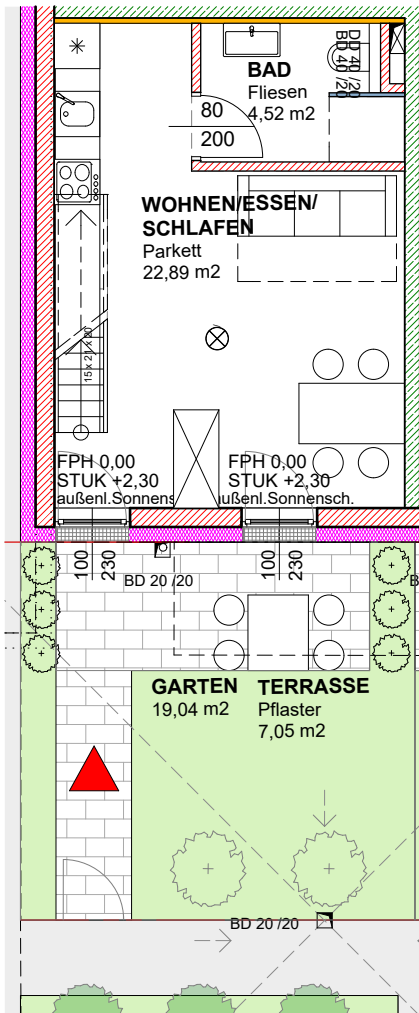

SPA - Residenz

Quellengasse Nr.5

Haus 5 Top 10

01 WNFL	55,71 m ²
Garten	19,04 m ²
Kellerabteil	3,06 m ²
Terrasse	7,05 m ²
NF	81,80m ²

NATURMASS NEHMEN!
ÄNDERUNGEN VORBEHALTEN!

ERDGESCHOSS, M 1:100

OBERGESCHOSS, M 1:100