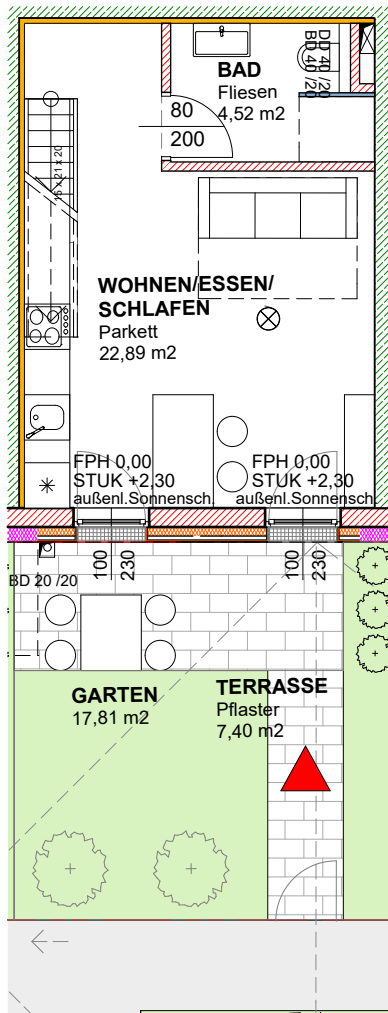

SPA - Residenz

Quellengasse Nr.5

Haus 5 Top 7

| | |
|--------------|----------------------|
| 01 WNFL | 53,40 m ² |
| Garten | 17,81 m ² |
| Kellerabteil | 3,06 m ² |
| Terrasse | 7,40 m ² |
| NF | 78,61m ² |

NATURMASS NEHMEN!
ÄNDERUNGEN VORBEHALTEN!

ERDGESCHOSS, M 1:100

OBERGESCHOSS, M 1:100